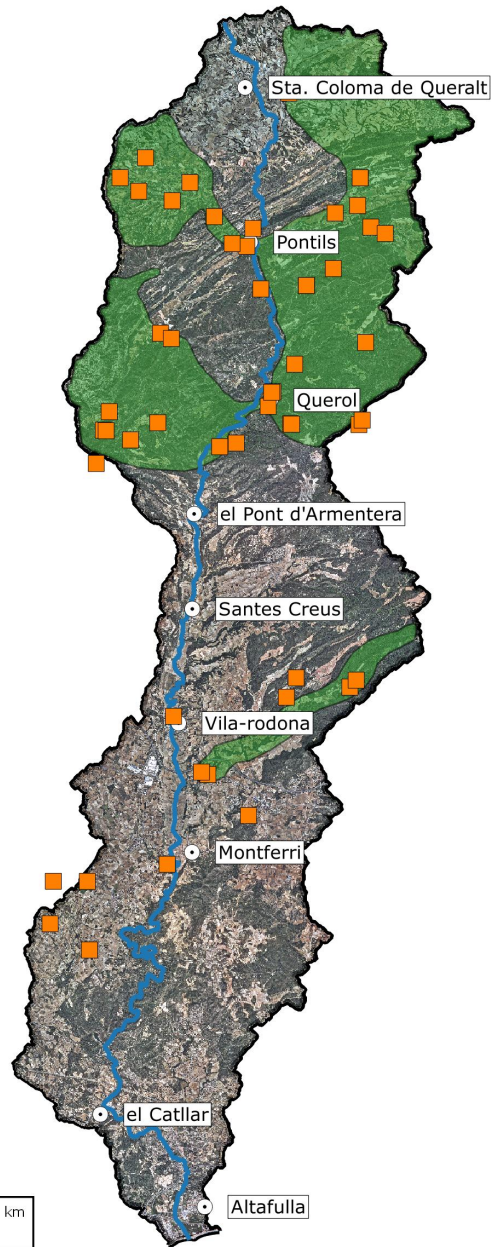

PROJECTES:

Territori salamandra Distribució d'amfibis / Inventari de zones humides continentals

- *Col·laboració (municipis i voluntaris)*
- *Distribució salamandra (Salamandra salamandra)*
- *> 60 prospeccions (inventari)*
- *5 - 10 actuacions de millora / restauració*
- *3 llacunes de nova creació*
- *Espècies exòtiques / Malalties emergents*