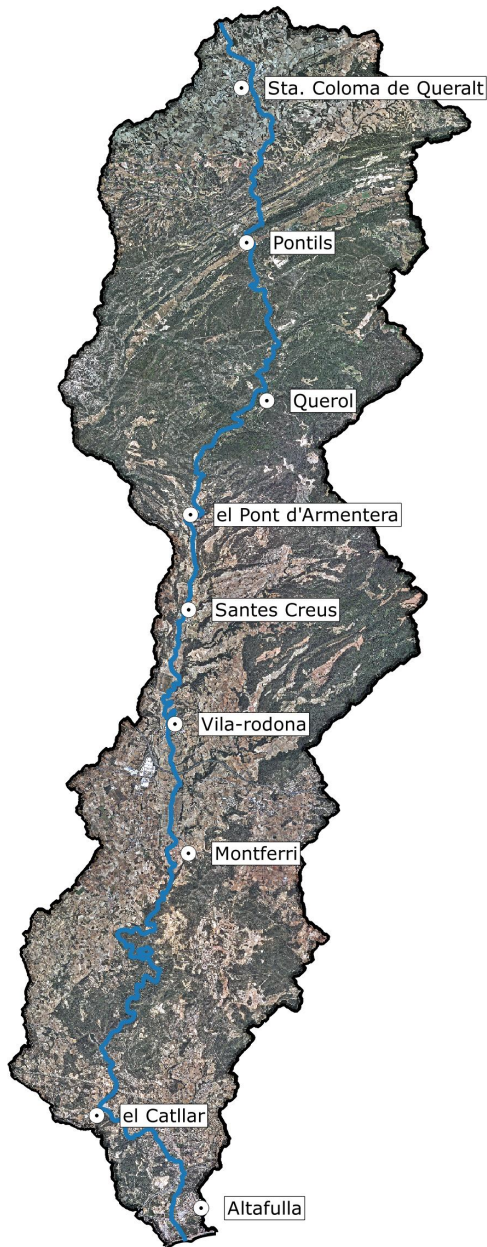

Riu Gaià

ASSOCIACIÓ MEDIAMBIENTAL LA SÍNIA

FINANÇAMENT

Fons de finançament de l'entitat:

1.- Públiques:

- ✓ Convenis de col·laboració
- ✓ Contractes

2.- Privades:

- ✓ RSC Empreses
- ✓ Voluntariat corporatiu

3.- Recursos propis i serveis

- ✓ Activitats d'educació ambiental
- ✓ Treballs forestals
- ✓ Productes de l'entitat
- ✓ Socis/es

Alguns reptes importants:

- ✓ Gestió de la comptabilitat
- ✓ Despesa d'estructura