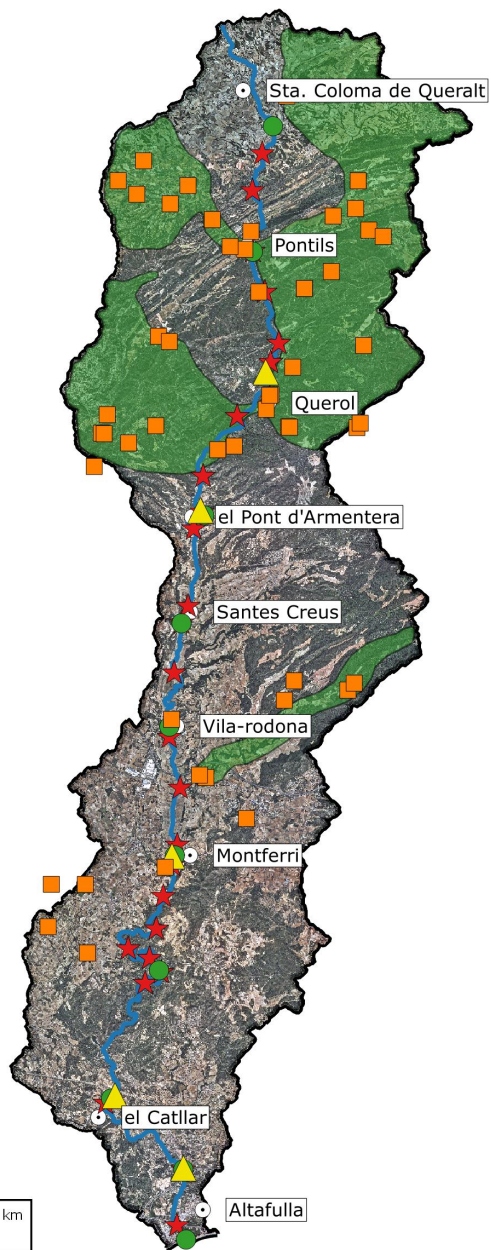

Riu Gaià

XARXA D'OBSERVADORS AMBIENTALS DE LA CONCA DEL GAIÀ

Implementació:

- *Jornades de formació*
- *Jornades de voluntariat ambiental*
- *Registre d'observadors*
- *Posada en marxa*
- *Base de dades*
- *Transferència d'informació*
- *Incorporació de nous projectes i propostes*