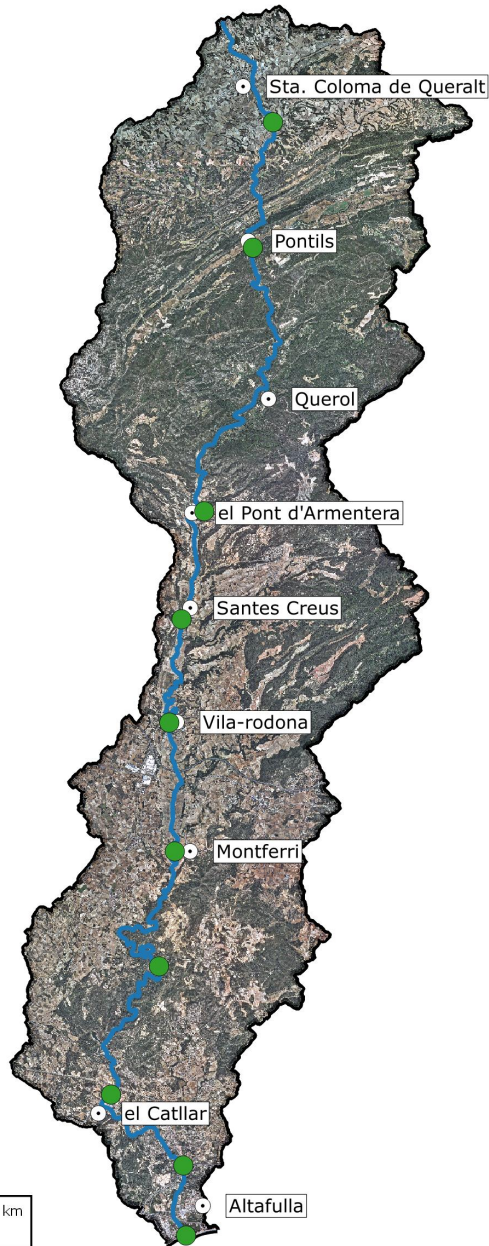

PROJECTES:

EMPESCA'T Seguiment de la comunitat de peixos al riu Gaià

- *Col·laboració (Diputació de Tarragona)*
- *10 estacions de seguiment*
- *9 centres educatius*
- *1 activitat de voluntariat*
- *5 anys de seguiment*
- *Espècies exòtiques*