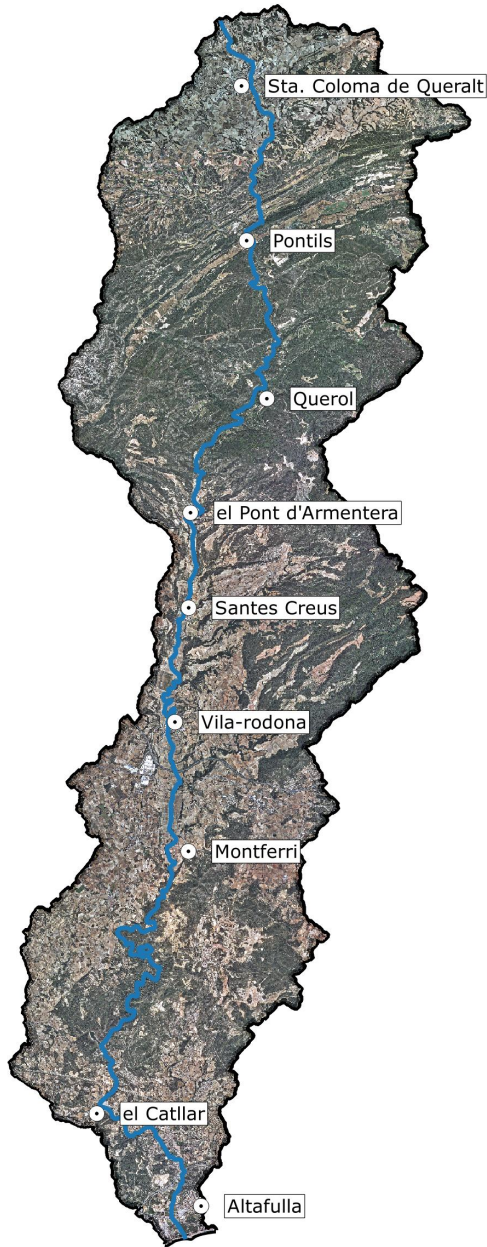

Riu Gaià

ASSOCIACIÓ MEDIAMBIENTAL LA SÍNIA

COM ENS COMUNIQUEM?

Campanya de captació de massa social