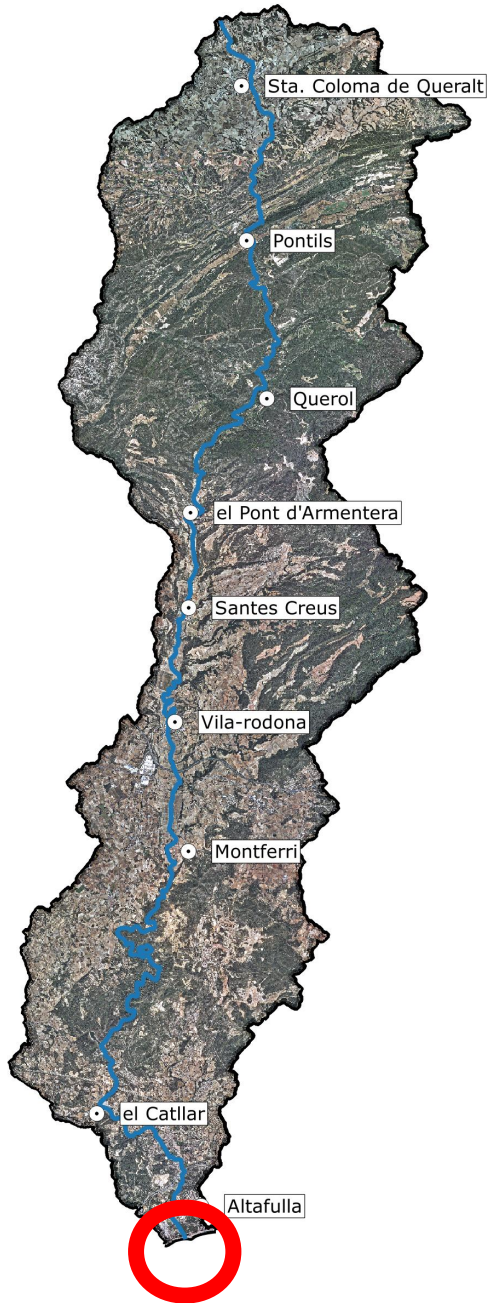

Riu Gaià

Inicis de l'entitat a la desembocadura del riu Gaià, any 1997

Primers passos:

- ✓ Reivindicació i posada en valor
- ✓ Implicació social. Associació i fer xarxa
- ✓ Implicació de l'administració local i supramunicipal
- ✓ Recursos: aprofitar sinèrgies existents
- ✓ Establir estratègia i objectius