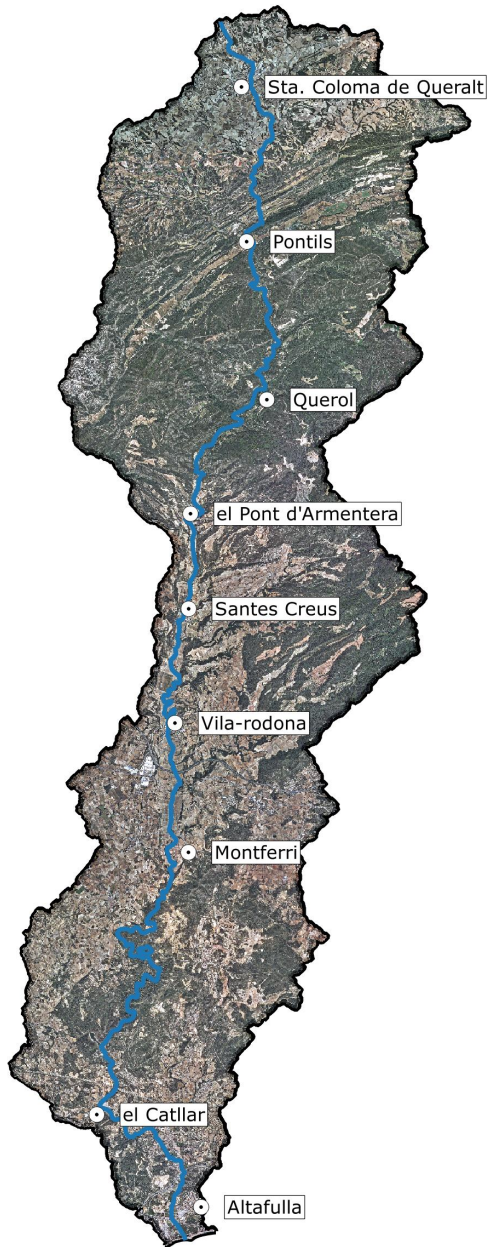

Riu Gaià

ASSOCIACIÓ MEDIAMBIENTAL LA SÍNIA

COM ENS COMUNIQUEM?

Cartells d'activitats

Qi Gong al Gaià

Dissabte 28 de setembre de 2019

Albereda de Santes Creus

Vine a conèixer l'entorn natural del riu Gaià a través d'aquest art mil·lenari

Punt de trobada: 10.00h davant de l'entrada a l'Albereda de Santes Creus.

Lloc de realització de l'activitat: Albereda de Santes Creus vora el riu Gaià.

Inscripció prèvia a : voluntariat@riugaia.cat o al telèfon 663947977

Segueix-nos a: @Gaiàvoluntariat gaiavoluntariat Associació Mediambiental La Sínia

Organitza :

Amb el suport de:

Ajuntament
d'Aiguamúrcia

Amb el finançament de: