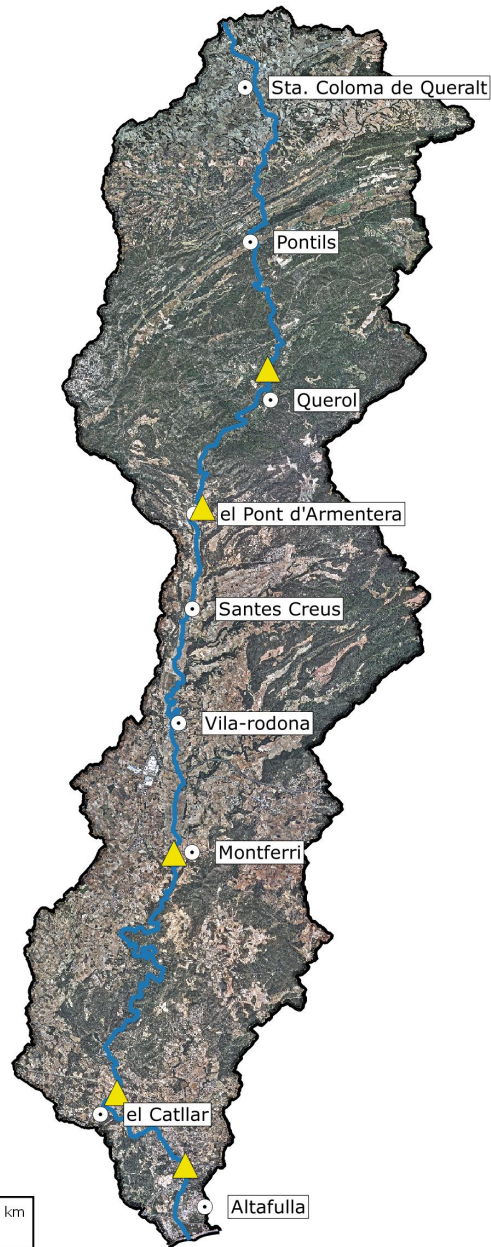

PROJECTES:

Reintroducció i seguiment de la tortuga de rierol (*Mauremys leprosa*) al riu Gaià

- *Col·laboració (CRAC)*
- *6 punts de reintroducció*
- *Nuclis reproductors*
- *10 anys d'actuació*
- *Seguiment a mig i llarg termini*
- *Espècies exòtiques*