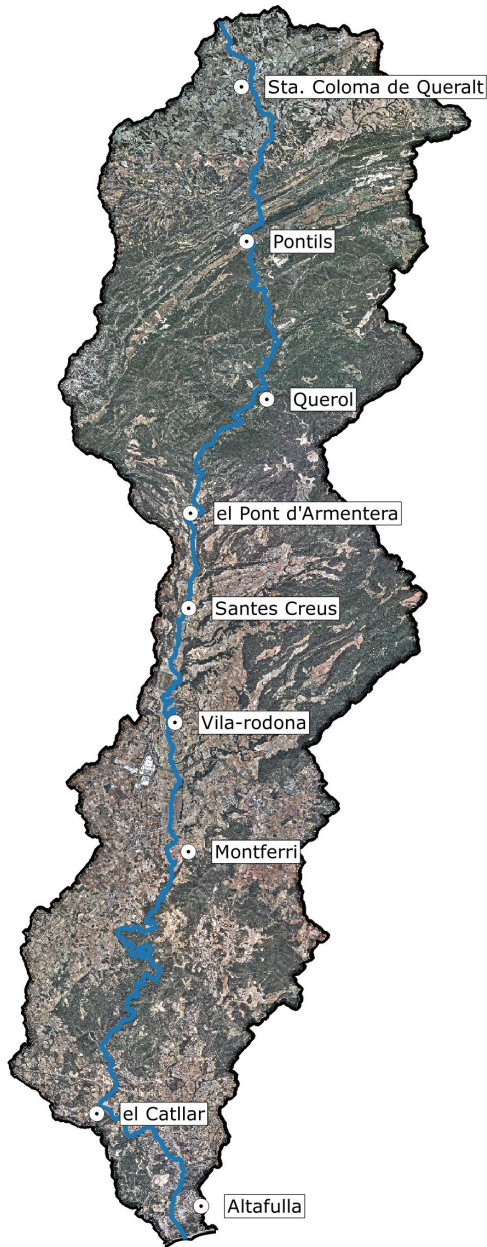

Riu Gaià

Àmbit d'actuació: Conca del riu Gaià

- ✓ **65 quilòmetres de riu**
- ✓ **Fonts, bases i zones humides**
- ✓ **23 municipis**
- ✓ **5 Espais d'Interès Natural**

Acord de custòdia fluvial

Riu Gaià

Conveni per a la realització d'actuacions de custodia fluvial al riu Gaià entre l'ACA i La Sínia

Albereda de Santes Creus

Vine a conèixer l'entorn natural del riu Gaià a través d'aquest art mil·lenari

Punt de trobada: 10.00h davant de l'entrada a l'Albereda de Santes Creus.

Lloc de realització de l'activitat: Albereda de Santes Creus vora el riu Gaià.