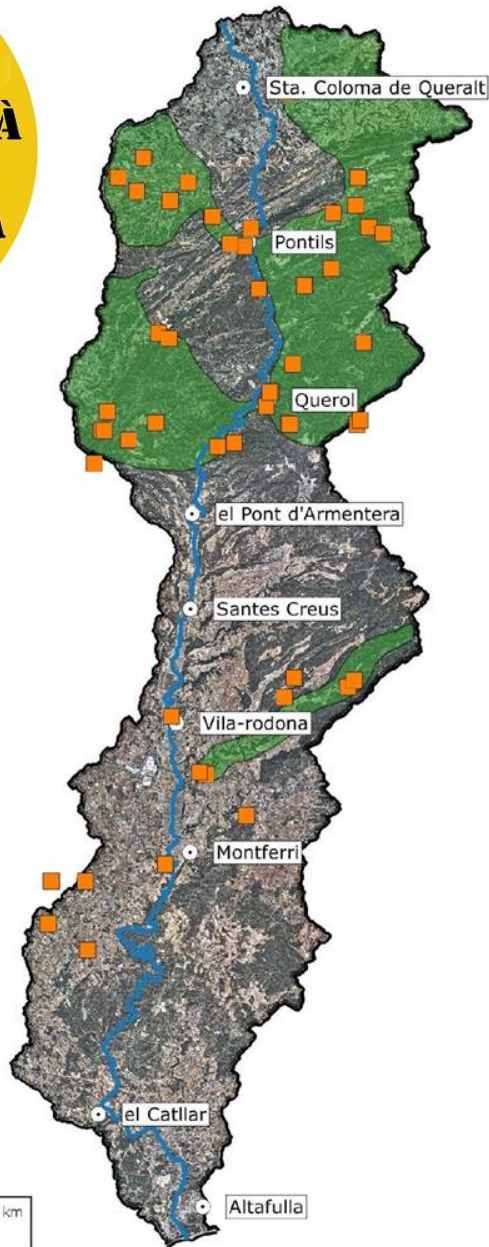

### Conca del riu Gaià:

- ✓ 65 quilòmetres de riu
- ✓ Fonts, bases i zones humides
- ✓ 23 municipis
- ✓ 5 Espais d'Interès Natural

*Acord de custòdia fluvial*

# Riu Gaià

## Territori salamandra